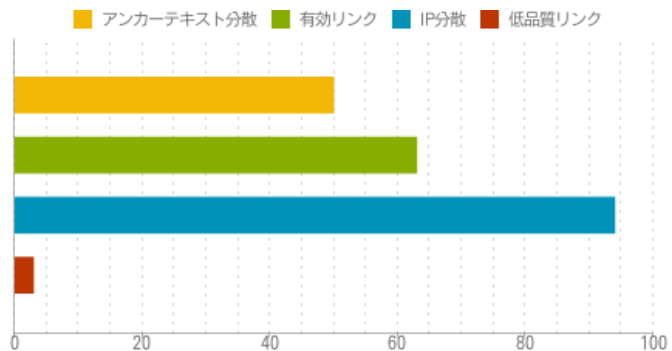

主要情報

bgshare.jp

17,050円

有効期限: 2021-11-30 (残日数: 321日)
管理レジストラ: ラッコドメイン

言語: 日本語

Table with 2 columns: Metric (BL, BLD, BPT, GIN, Social, gSP, UV) and Value (161, 59, 58, 8, 7, 7, 183)

ラッコランク (RR): 2.70

LJR: TOP=98% / SUB=2%

ドメインエイジ (WayBack): 5年8ヶ月

バックリンク元ページスコア一覧
33322122211111111111132111

過去の運営URL
http://bgshare.jp/

[主要アンカーテキスト]

Bouldering Gym Share / スポドリ! ホルダリングエリア (水道橋・後楽園) / Bouldering Gym Share (網站可點) / 会場WEBサイト / 4th Anniversary Competition Vol.13 / Share / ホームページ / 会場HP / ボル...

(データ取得日: 2021-01-06)

各種確率

調査ツール (外部サイト)

MajesticSEO LinkExplorer (MOZ)
Ahrefs SiteExplorer InternetArchive WaybackMachine

メンテナンス中
現在カート利用不可

ウォッチリスト
に追加する。

アイコン

Table with 2 columns: Icon (B!, Pocket, Japanese) and Description (はてなブックマーク 3件以上, Pocket 保存数3件以上, 日本語サイト運営ドメイン)

バックリンク関係

Table with 2 columns: Metric (アンカーテキスト分散率, 有効リンク率, IP分散率, 低品質リンク率, etc.) and Value (50%, 63%, 94%, 3%, etc.)

未分類

Table with 2 columns: Metric (AlexaTrafficRank, WayBack初回記録日, etc.) and Value (-, 2015-04-17, 91, etc.)